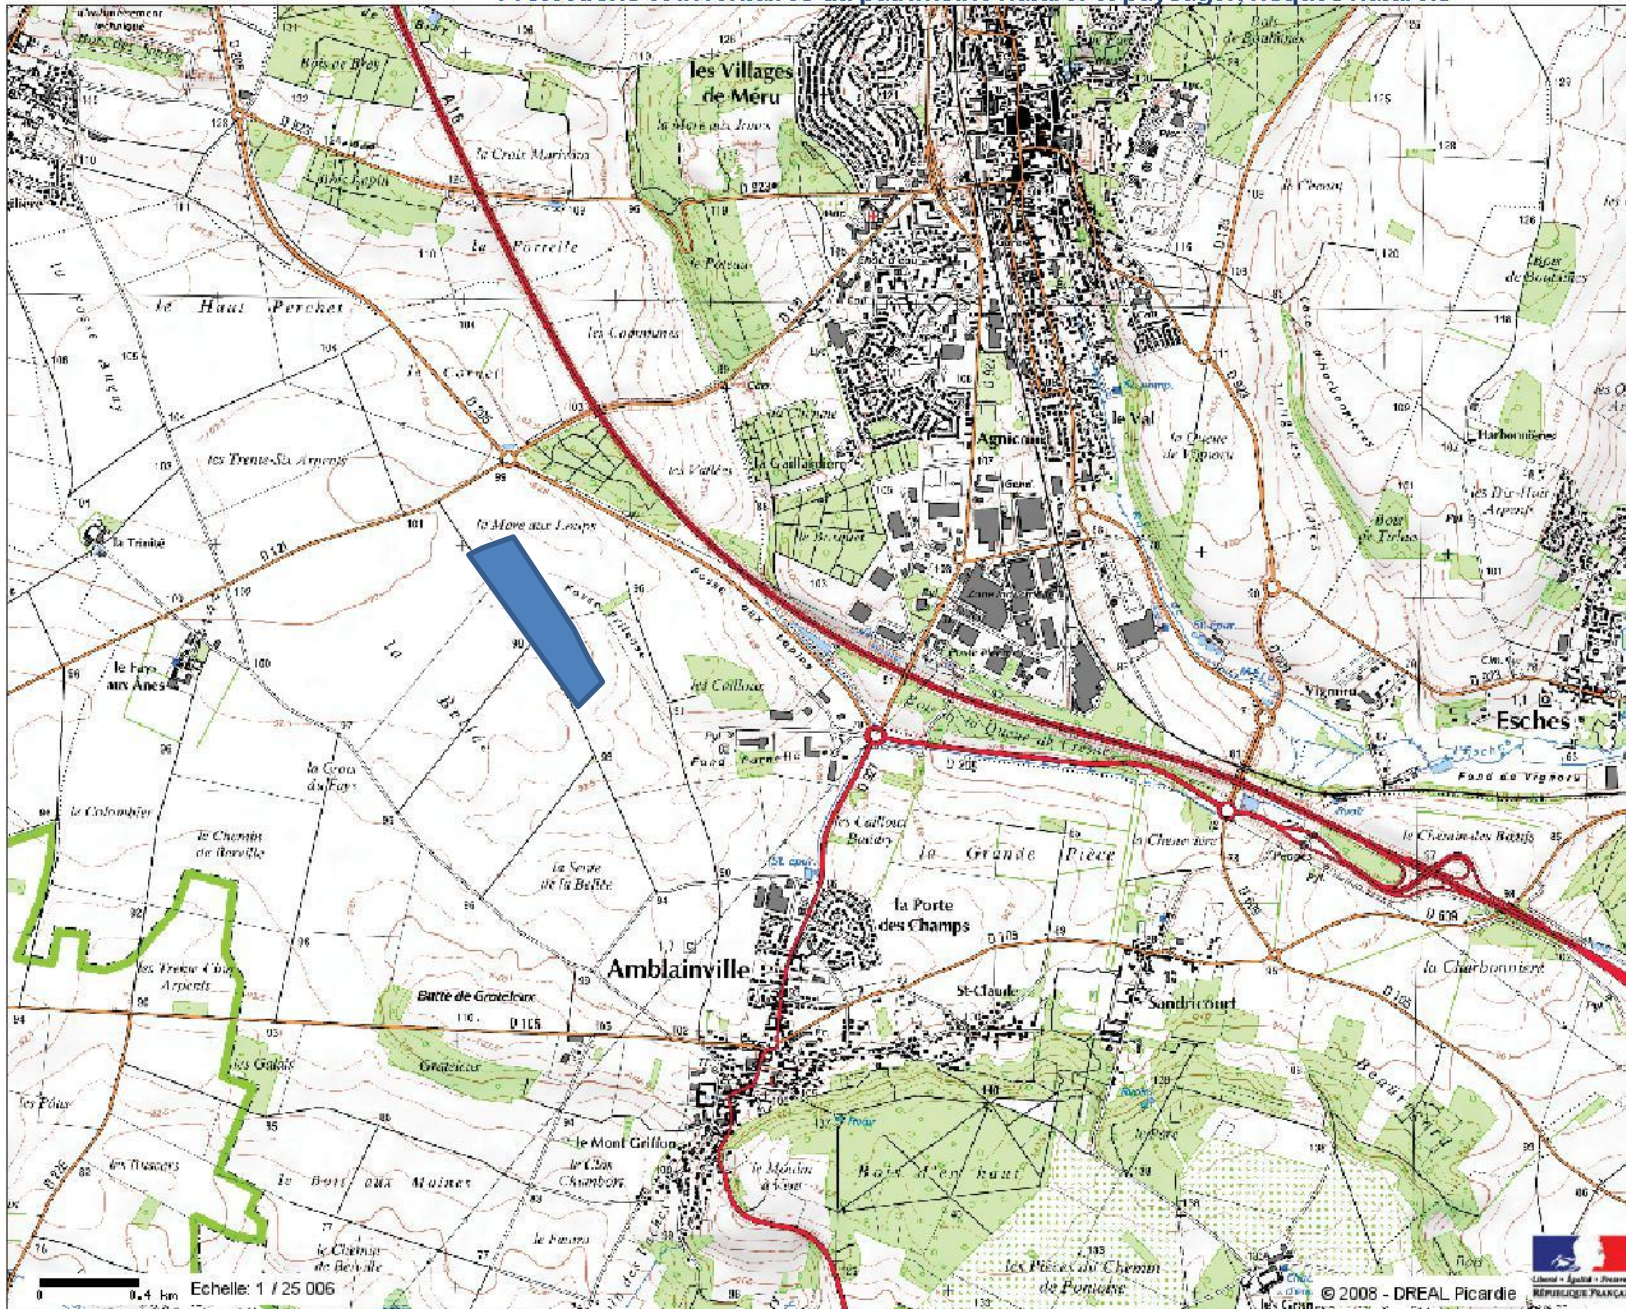

Protections et inventaires du patrimoine naturel et paysager, risques naturels

Contenu de la carte

Fonds

Scan 1/25 000 Noir et blanc

Scan 1/25 000

Tous droits réservés.

Document imprimé le 2 Novembre 2016, serveur Carmen v2.2, <http://carmen.developpement-durable.gouv.fr>, Service: DREAL Picardie.